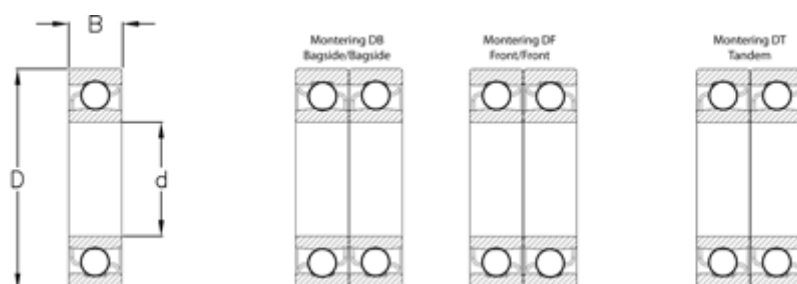

Varenummer: 570806002206
Beskrivelse: NSK Vinkelkontaktleje 7212B
d=60 D=110 B=22 Vinkel 40°

Mål

B = 22
D = 110
d = 60